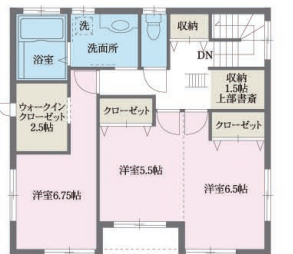

フリープラン 自由設計の家

●延床面積/37.57坪
●施工面積/41.33坪

1階

2階

案内図 みどり市笠懸町久宮