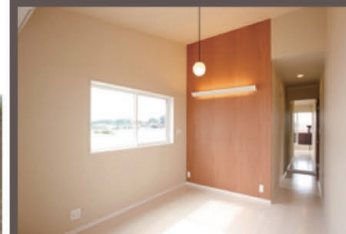

エコ・アイ工法(24時間換気)の家
(エアコン1~2台で全室冷暖房できる家)
ポケット(蔵)のある家
お風呂・洗面が2階にある家

お客様感動満足・本物志向を目指す
収納棚・電気配線・クロス等の貼り分け・ガラスブロックの位置などの
繊細な部分は、現場で直接納得いくまで打ち合わせ。

セーブオン久宮店様南側

空間をオープンにした家族が伸び伸び暮らせるリビング

シューズインクローク付の
広々とした玄関ホール

家族の会話が弾む、ダイニングキッチン

フレキシブルに利用できる
収納&書斎

間接照明がオシャレな勾配天井の寝室

広々とした使い易く機能的な
アイランドキッチン

ドアを2ヶ所設け将来仕切ること
もできる子供部屋

もったいない!! 家賃を払い続けている方必見!!
やつぱり実物はよくわかる。

(株)ハウスジーンによる住宅瑕疵担保責任保険
(株)住宅あんしん保証

イシン伊勢崎

検索