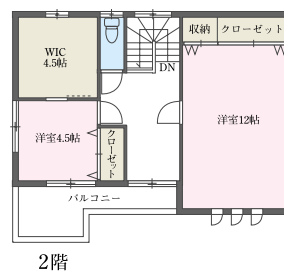

家族のコミュニケーションを重視した一体型オープンフロアの天井高2,600mmのLDK

客間としても利用できる  
リビングに隣接した和室

家族と会話しながら調理できる対面式カウンターキッチン

お洒落な飾り棚ニッチ  
カウンターのある広々とした  
エントランスホール

大型収納のあるサニタールーム

アクセントクロスが空間を演出する  
2面採光の明るい寝室

お部屋をすっきりと整理できる  
ウォークインクローゼット

### 自由設計の家

●延床面積/33.56坪  
●施工面積/35.69坪

もったいない!! 家賃を払い続けている方必見!!  
やつぱり実物はよくわかる。