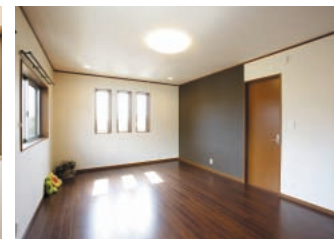

家族のコミュニケーションを重視した一体型オープンフロアの天井高2,600mmのLDK

客間としても利用できる  
リビングに隣接した和室

家族と会話しながら調理できる対面式カウンターキッチン

お洒落な飾り棚ニッチ  
カウンターのある広々とした  
エントランスホール

大型収納のあるサニタールーム

アクセントクロスが空間を演出する  
2面採光の明るい寝室

お部屋をすっきりと整理できる  
ウォークインクローゼット