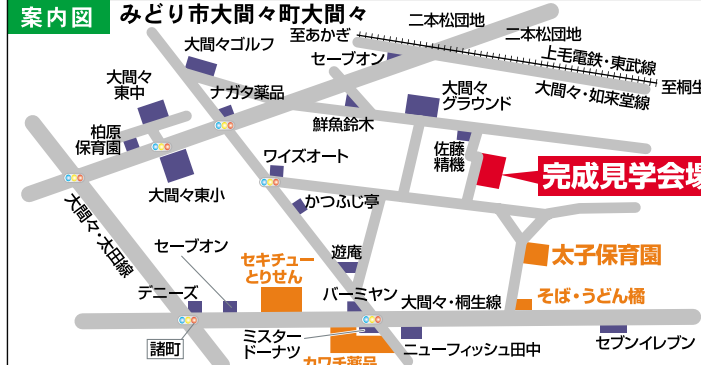

アクセントクロスが空間を演出する
2面採光の明るい寝室

お部屋をすっきりと整理できる
ウォークインクローゼット

自由設計の家

●延床面積/33.56坪
●施工面積/35.69坪

もったいない!! 家賃を払い続けている方必見!!
やつぱり実物はよくわかる。