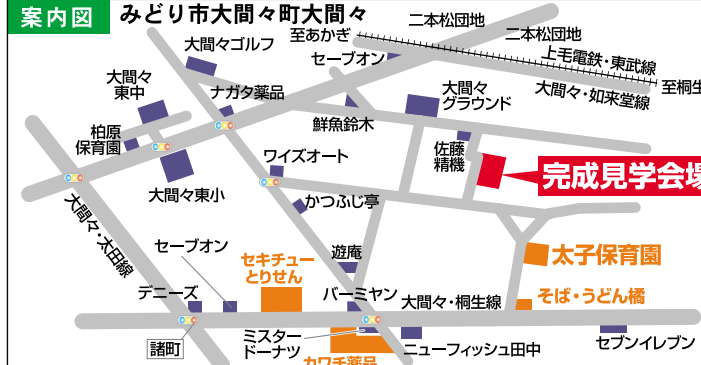

### 自由設計の家

●延床面積/33.56坪  
●施工面積/35.69坪

もったいない!! 家賃を払い続けている方必見!!  
やつぱり実物はよくわかる。