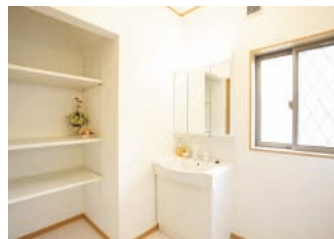

家族のコミュニケーションを重視した一体型オープンフロアの天井高2,600mmのLDK

客間としても利用できる  
リビングに隣接した和室

家族と会話しながら調理できる対面式カウンターキッチン

お洒落な飾り棚ニッチ  
カウンターのある広々とした  
エントランスホール

大型収納のあるサニタールーム

アクセントクロスが空間を演出する  
2面採光の明るい寝室

お部屋をすっきりと整理できる  
ウォークインクローゼット