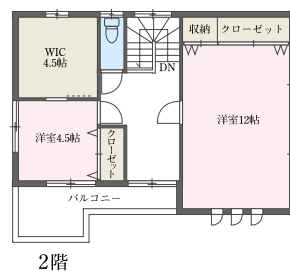

家族のコミュニケーションを重視した一体型オープンフロアの天井高2,600mmのLDK

客間としても利用できる  
リビングに隣接した和室

家族と会話しながら調理できる対面式カウンターキッチン

お洒落な飾り棚ニッチ  
カウンターのある広々とした  
エントランスホール

大型収納のあるサニタールーム

アクセントクロスが空間を演出する  
2面採光の明るい寝室

お部屋をすっきりと整理できる  
ウォークインクローゼット

### 自由設計の家

●延床面積/33.56坪  
●施工面積/35.69坪

もったいない!! 家賃を払い続けている方必見!!  
**やつぱり実物はよくわかる。**