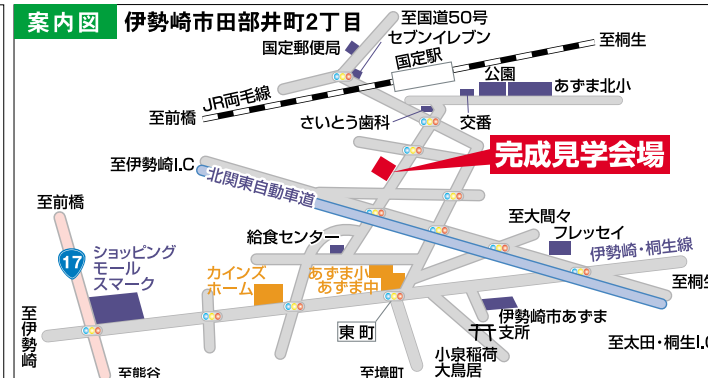

■大型収納のある広々としたエントランスホール

■一日の疲れを癒す、バスルーム

■ドアを2ヶ所設け将来仕切ることのできる子供部屋

■お部屋をすっきりと整理できるウォークインクローゼット

もったいない!! 家賃を払い続けている方必見!! やつぱり実物はよくわかる。