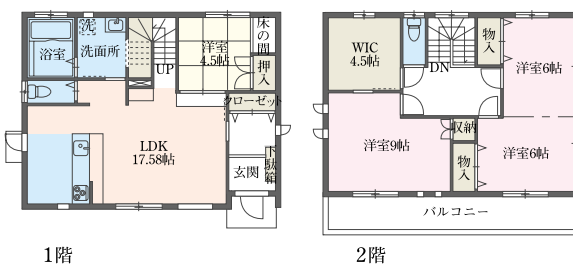

群馬県伊勢崎市東小保方町3483-6
本社 群馬県みどり市笠懸町鹿4633-1

0120-14-0146

自由設計の家

- 延床面積/36.07坪
- 施工面積/40.08坪

ホームページに建てたお施主様の声・施工例を掲載しています。

■家族のコミュニケーションを重視した一体型オープンフロアのLDK

■家族と会話しながら調理できる対面式カウンターキッチン

■リビングの一部としても客間としても利用できる落ち着いた和室

■大型収納のある広々としたエントランスホール

■一日の疲れを癒す、バスルーム

■ドアを2ヶ所設け将来仕切ることのできる子供部屋

■お部屋をすっきりと整理できるウォークインクローゼット

もったいない!! 家賃を払い続けている方必見!! やつぱり実物はよくわかる。